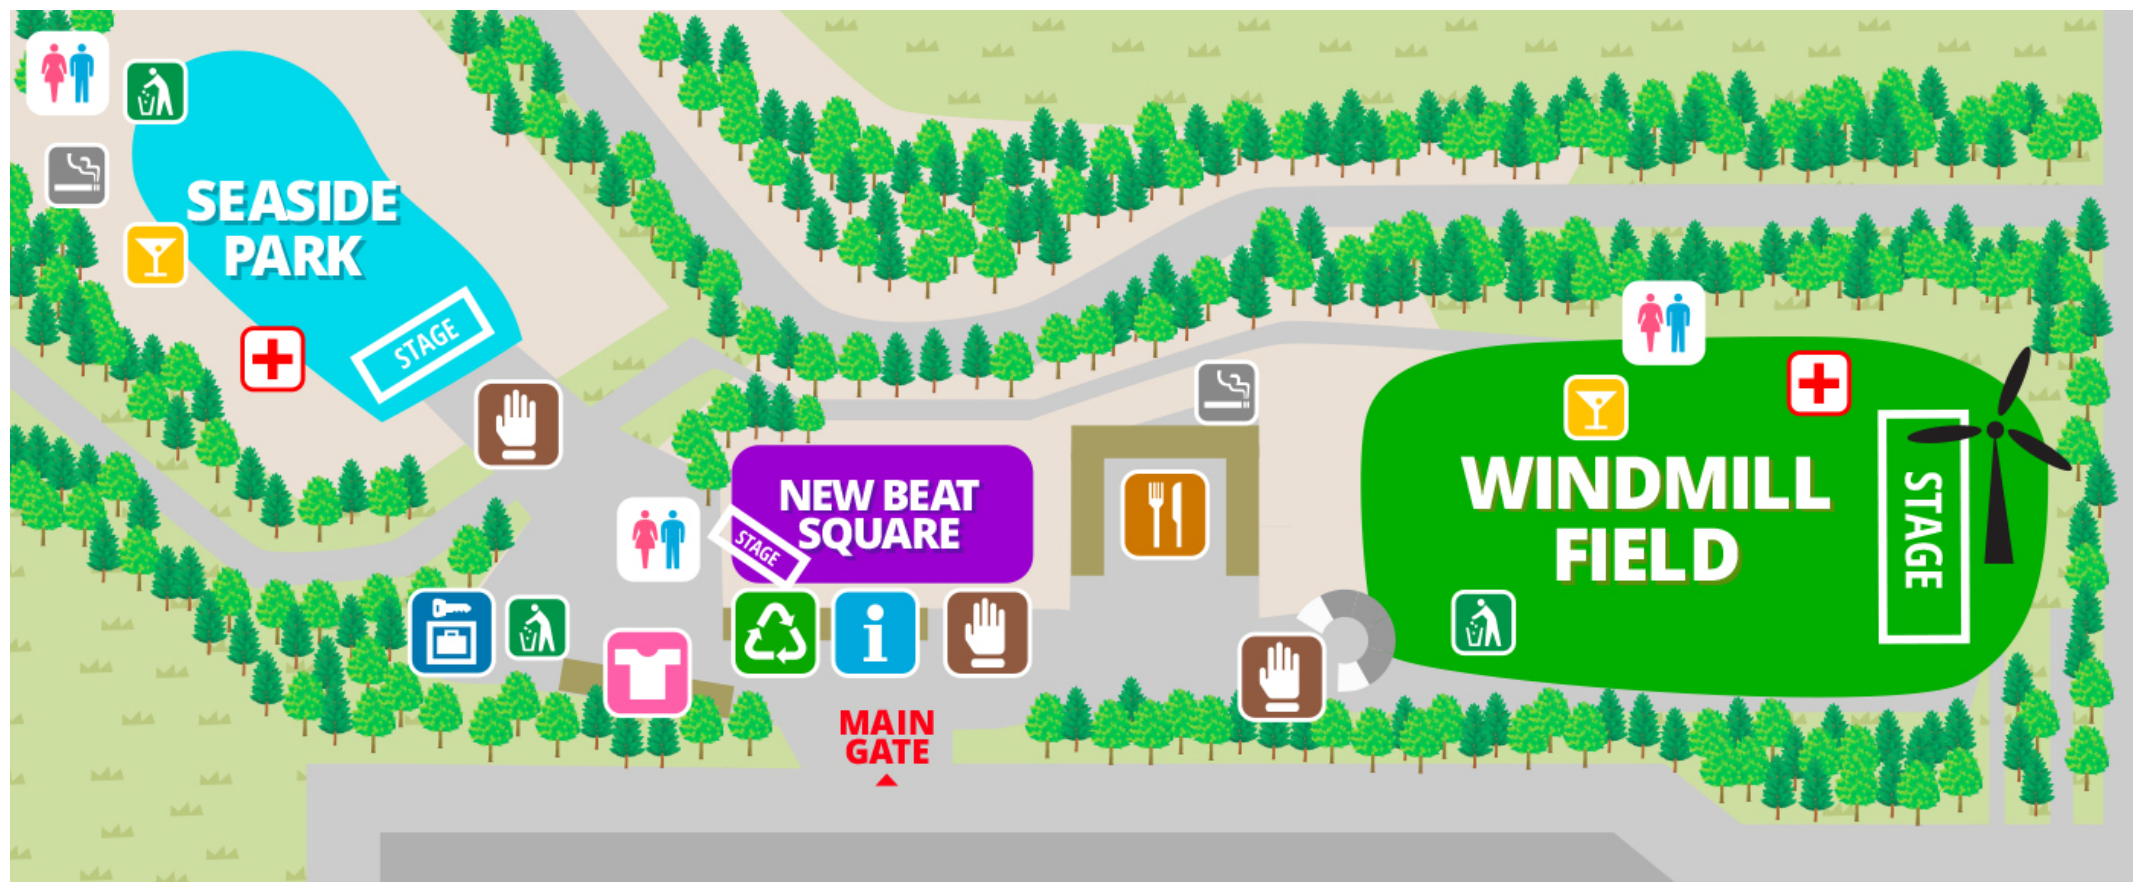

METROCK

TOKYO METROPOLITAN ROCK FESTIVAL 2014

- | | | | | | |
|-------------------------------------------------------------------------------------------|-----------------------------------------------------------------------------------------------|--------------------------------------------------------------------------------------------------|----------------------------------------------------------------------------------------------|-------------------------------------------------------------------------------------------|--------------------------------------------------------------------------------------------|
|  飲食ブース |  オフィシャルバー |  エコブース他 |  物販 |  トイレ |  クローク |
|  救護 |  インフォメーション |  リストバンドチェック場所 |  喫煙コーナー |  ゴミ箱 | |